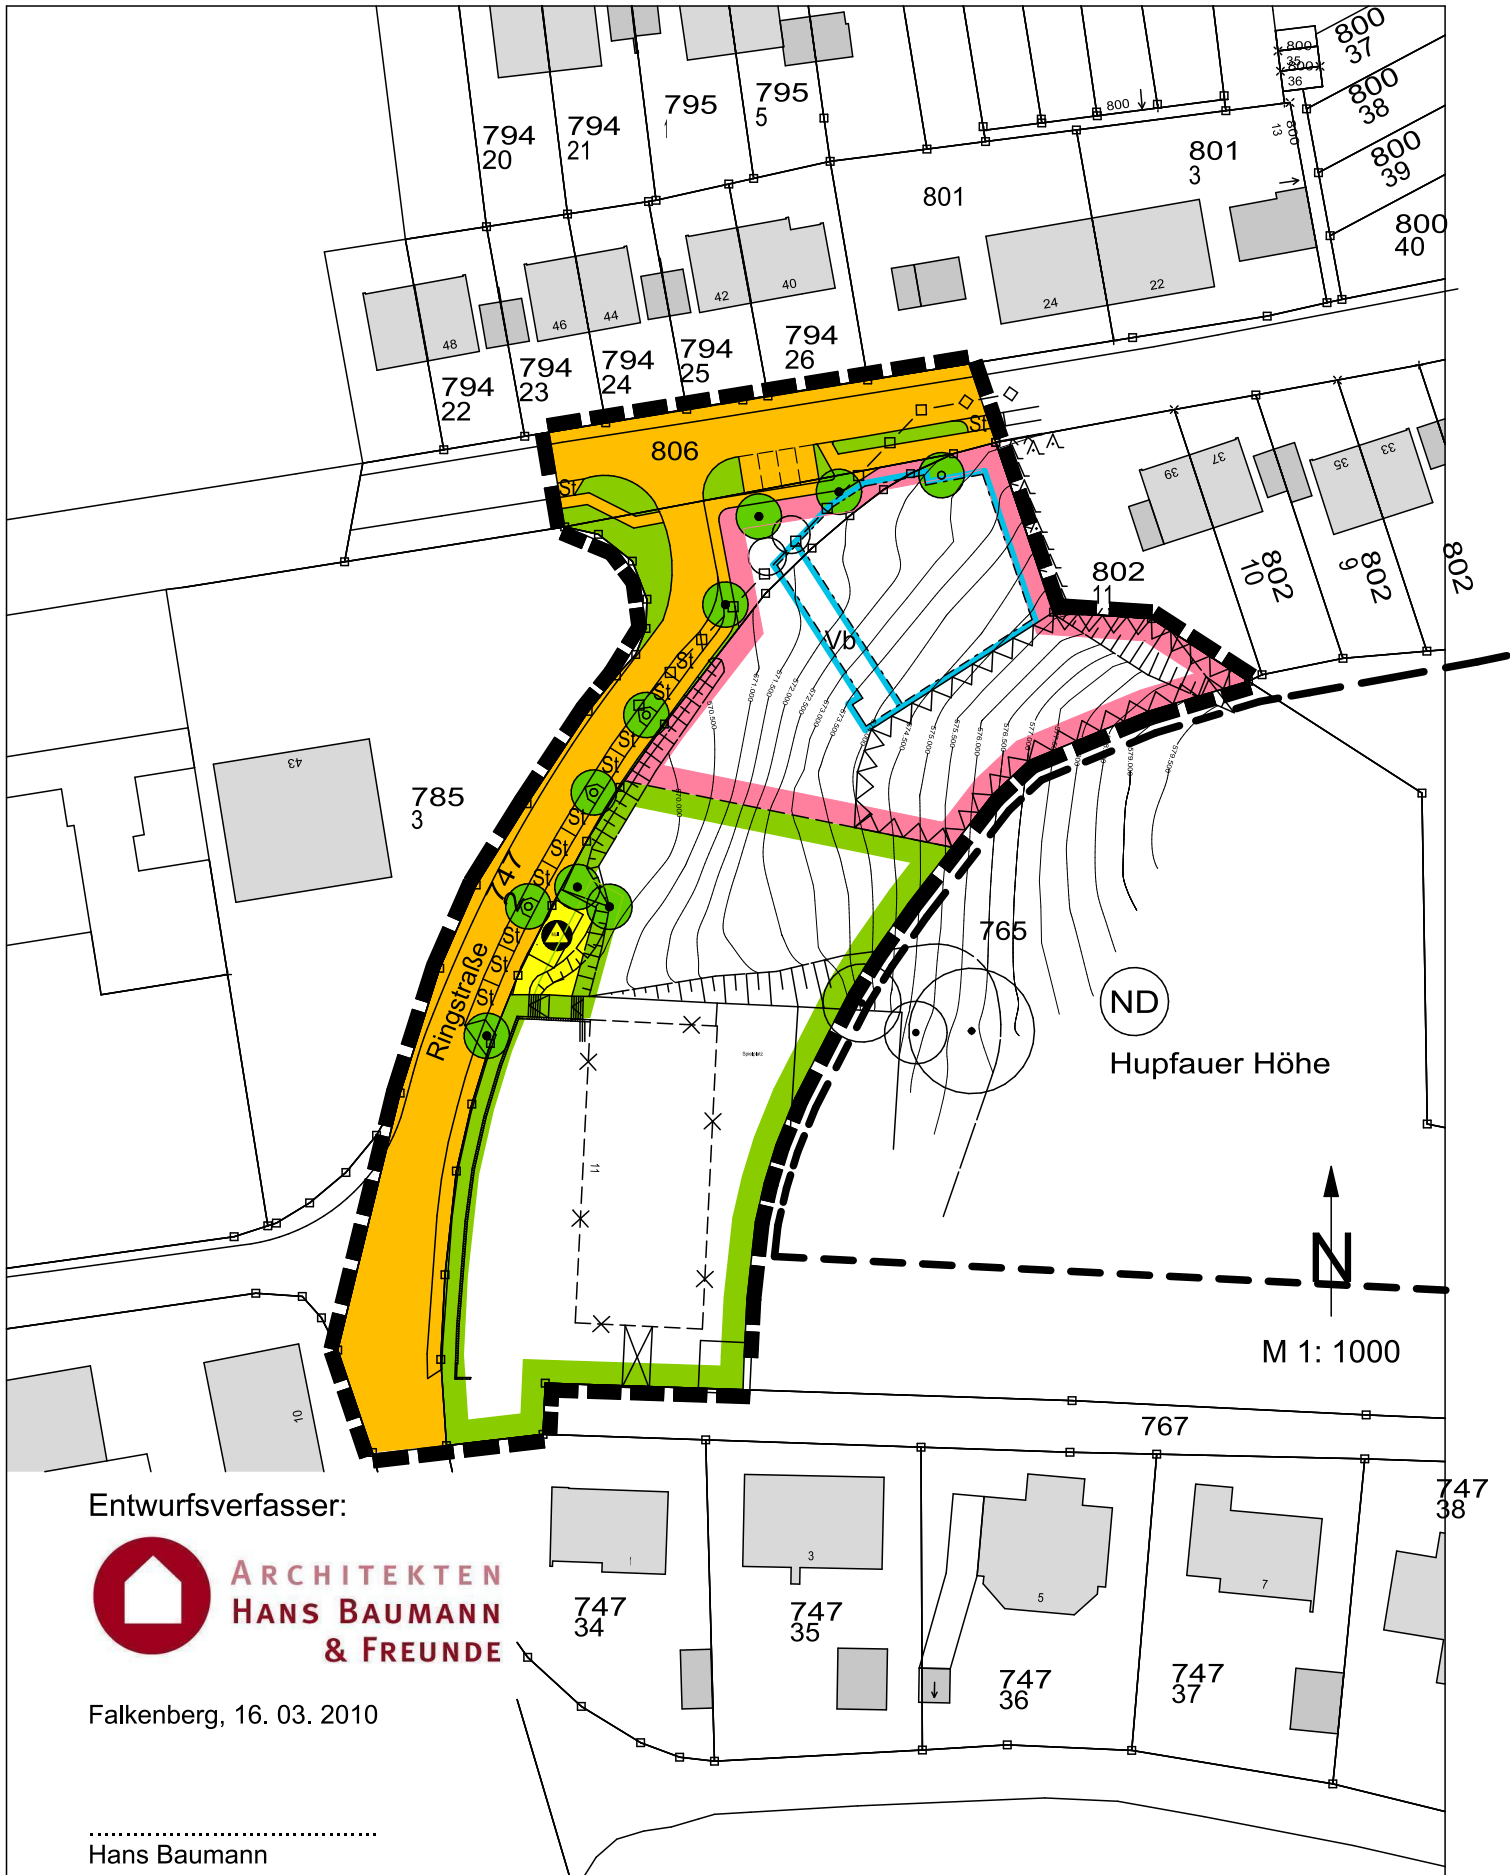

Bebauungsplan mit integrierter Grünordnung Nr. 178

"Kindergarten an der Hupfauer Höhe"

Stadt Ebersberg, Landkreis Ebersberg

Entwurfsverfasser:

**ARCHITEKTEN
HANS BAUMANN
& FREUNDE**

Falkenberg, 16. 03. 2010