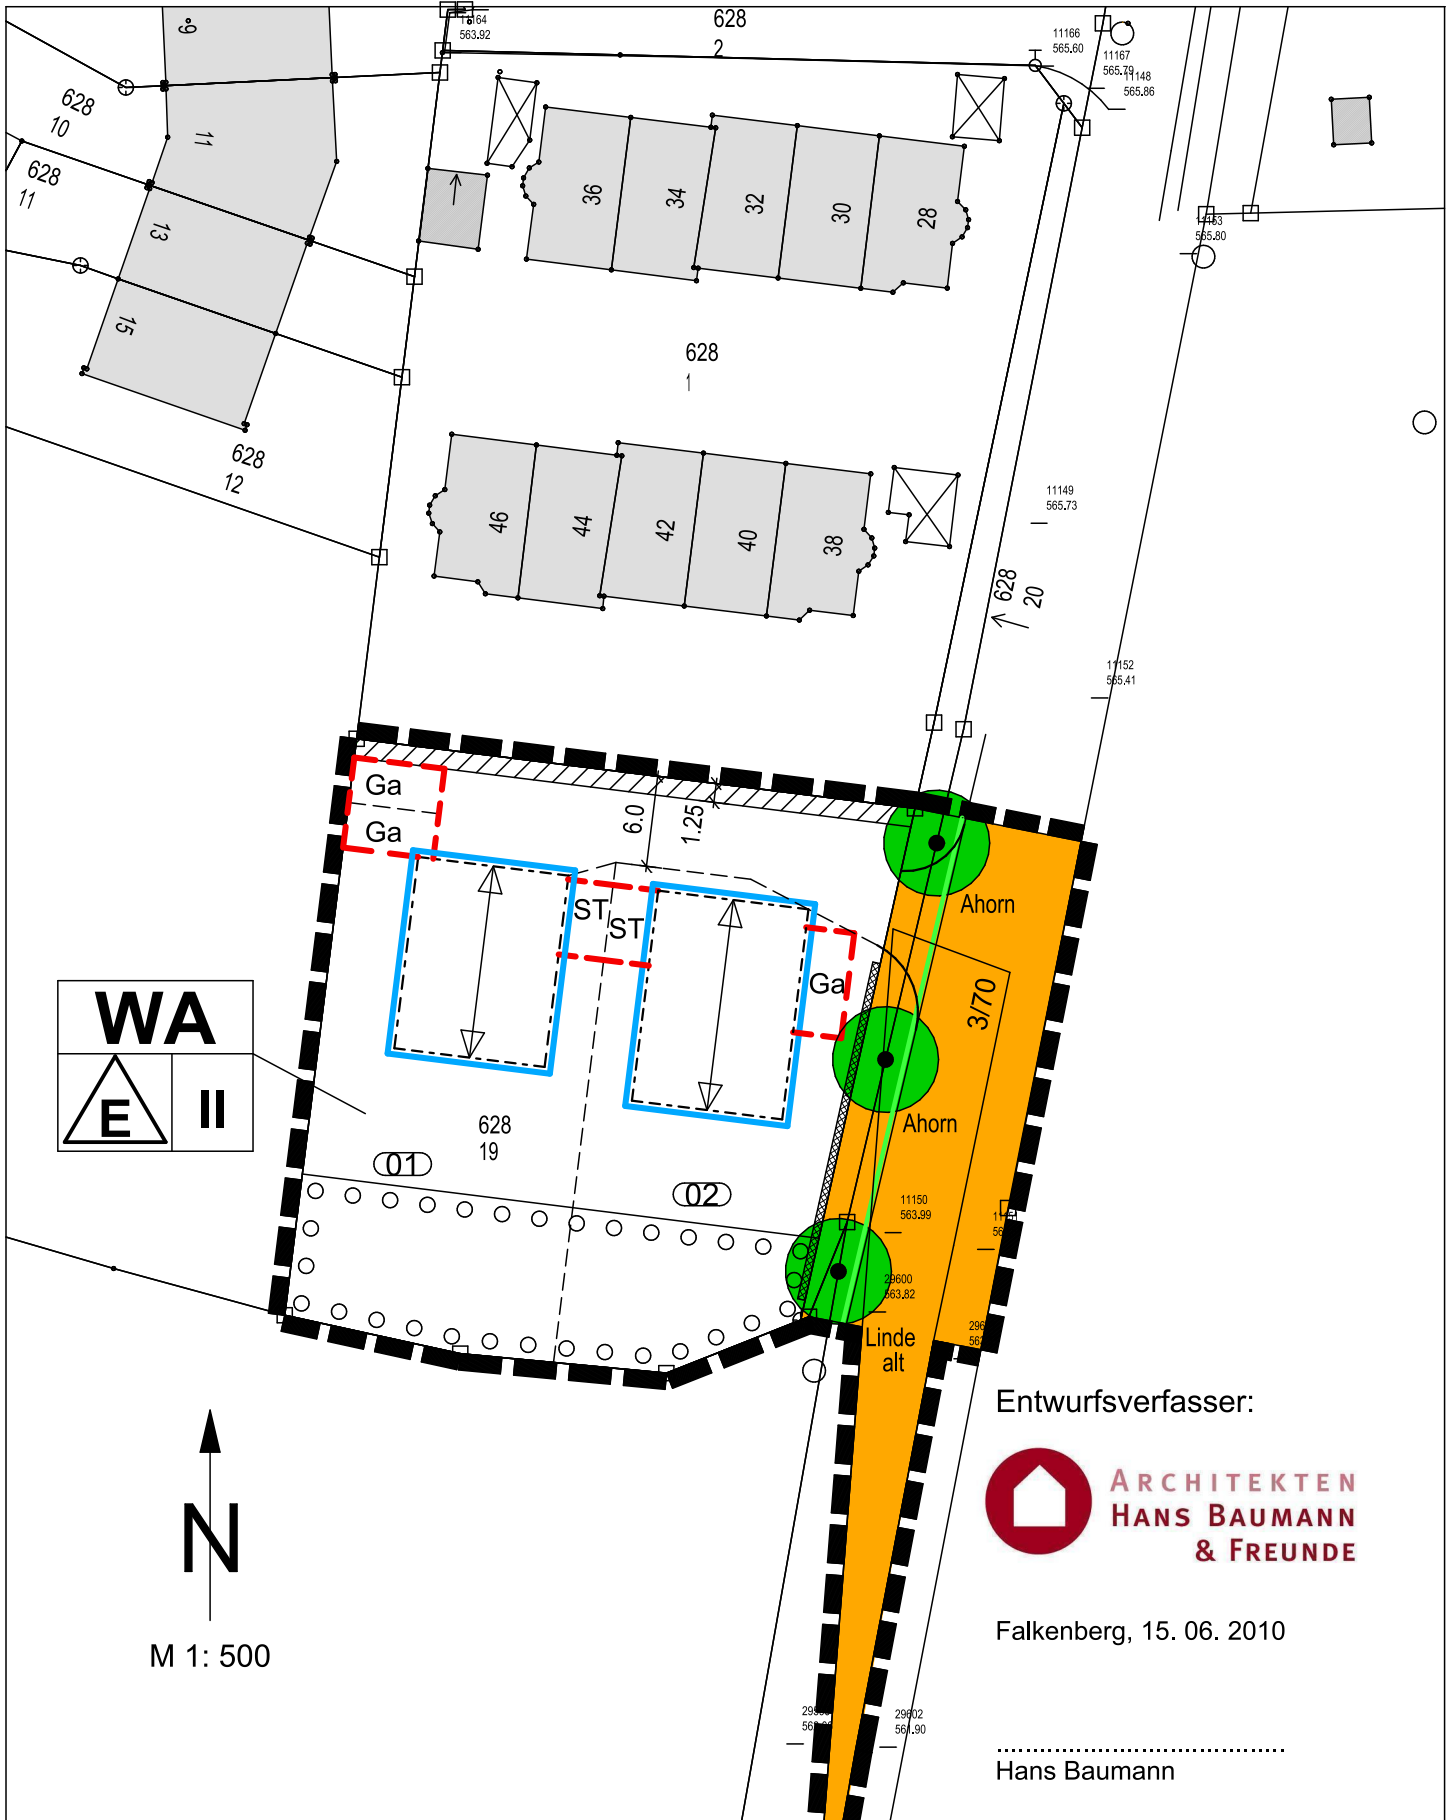

Bebauungsplan mit integrierter Grünordnung Nr. 177
„Rosenheimer Straße - Südöstlich Moossteffelfeld“
Stadt Ebersberg, Landkreis Ebersberg

Entwurfsverfasser:

Falkenberg, 15. 06. 2010

.....
Hans Baumann